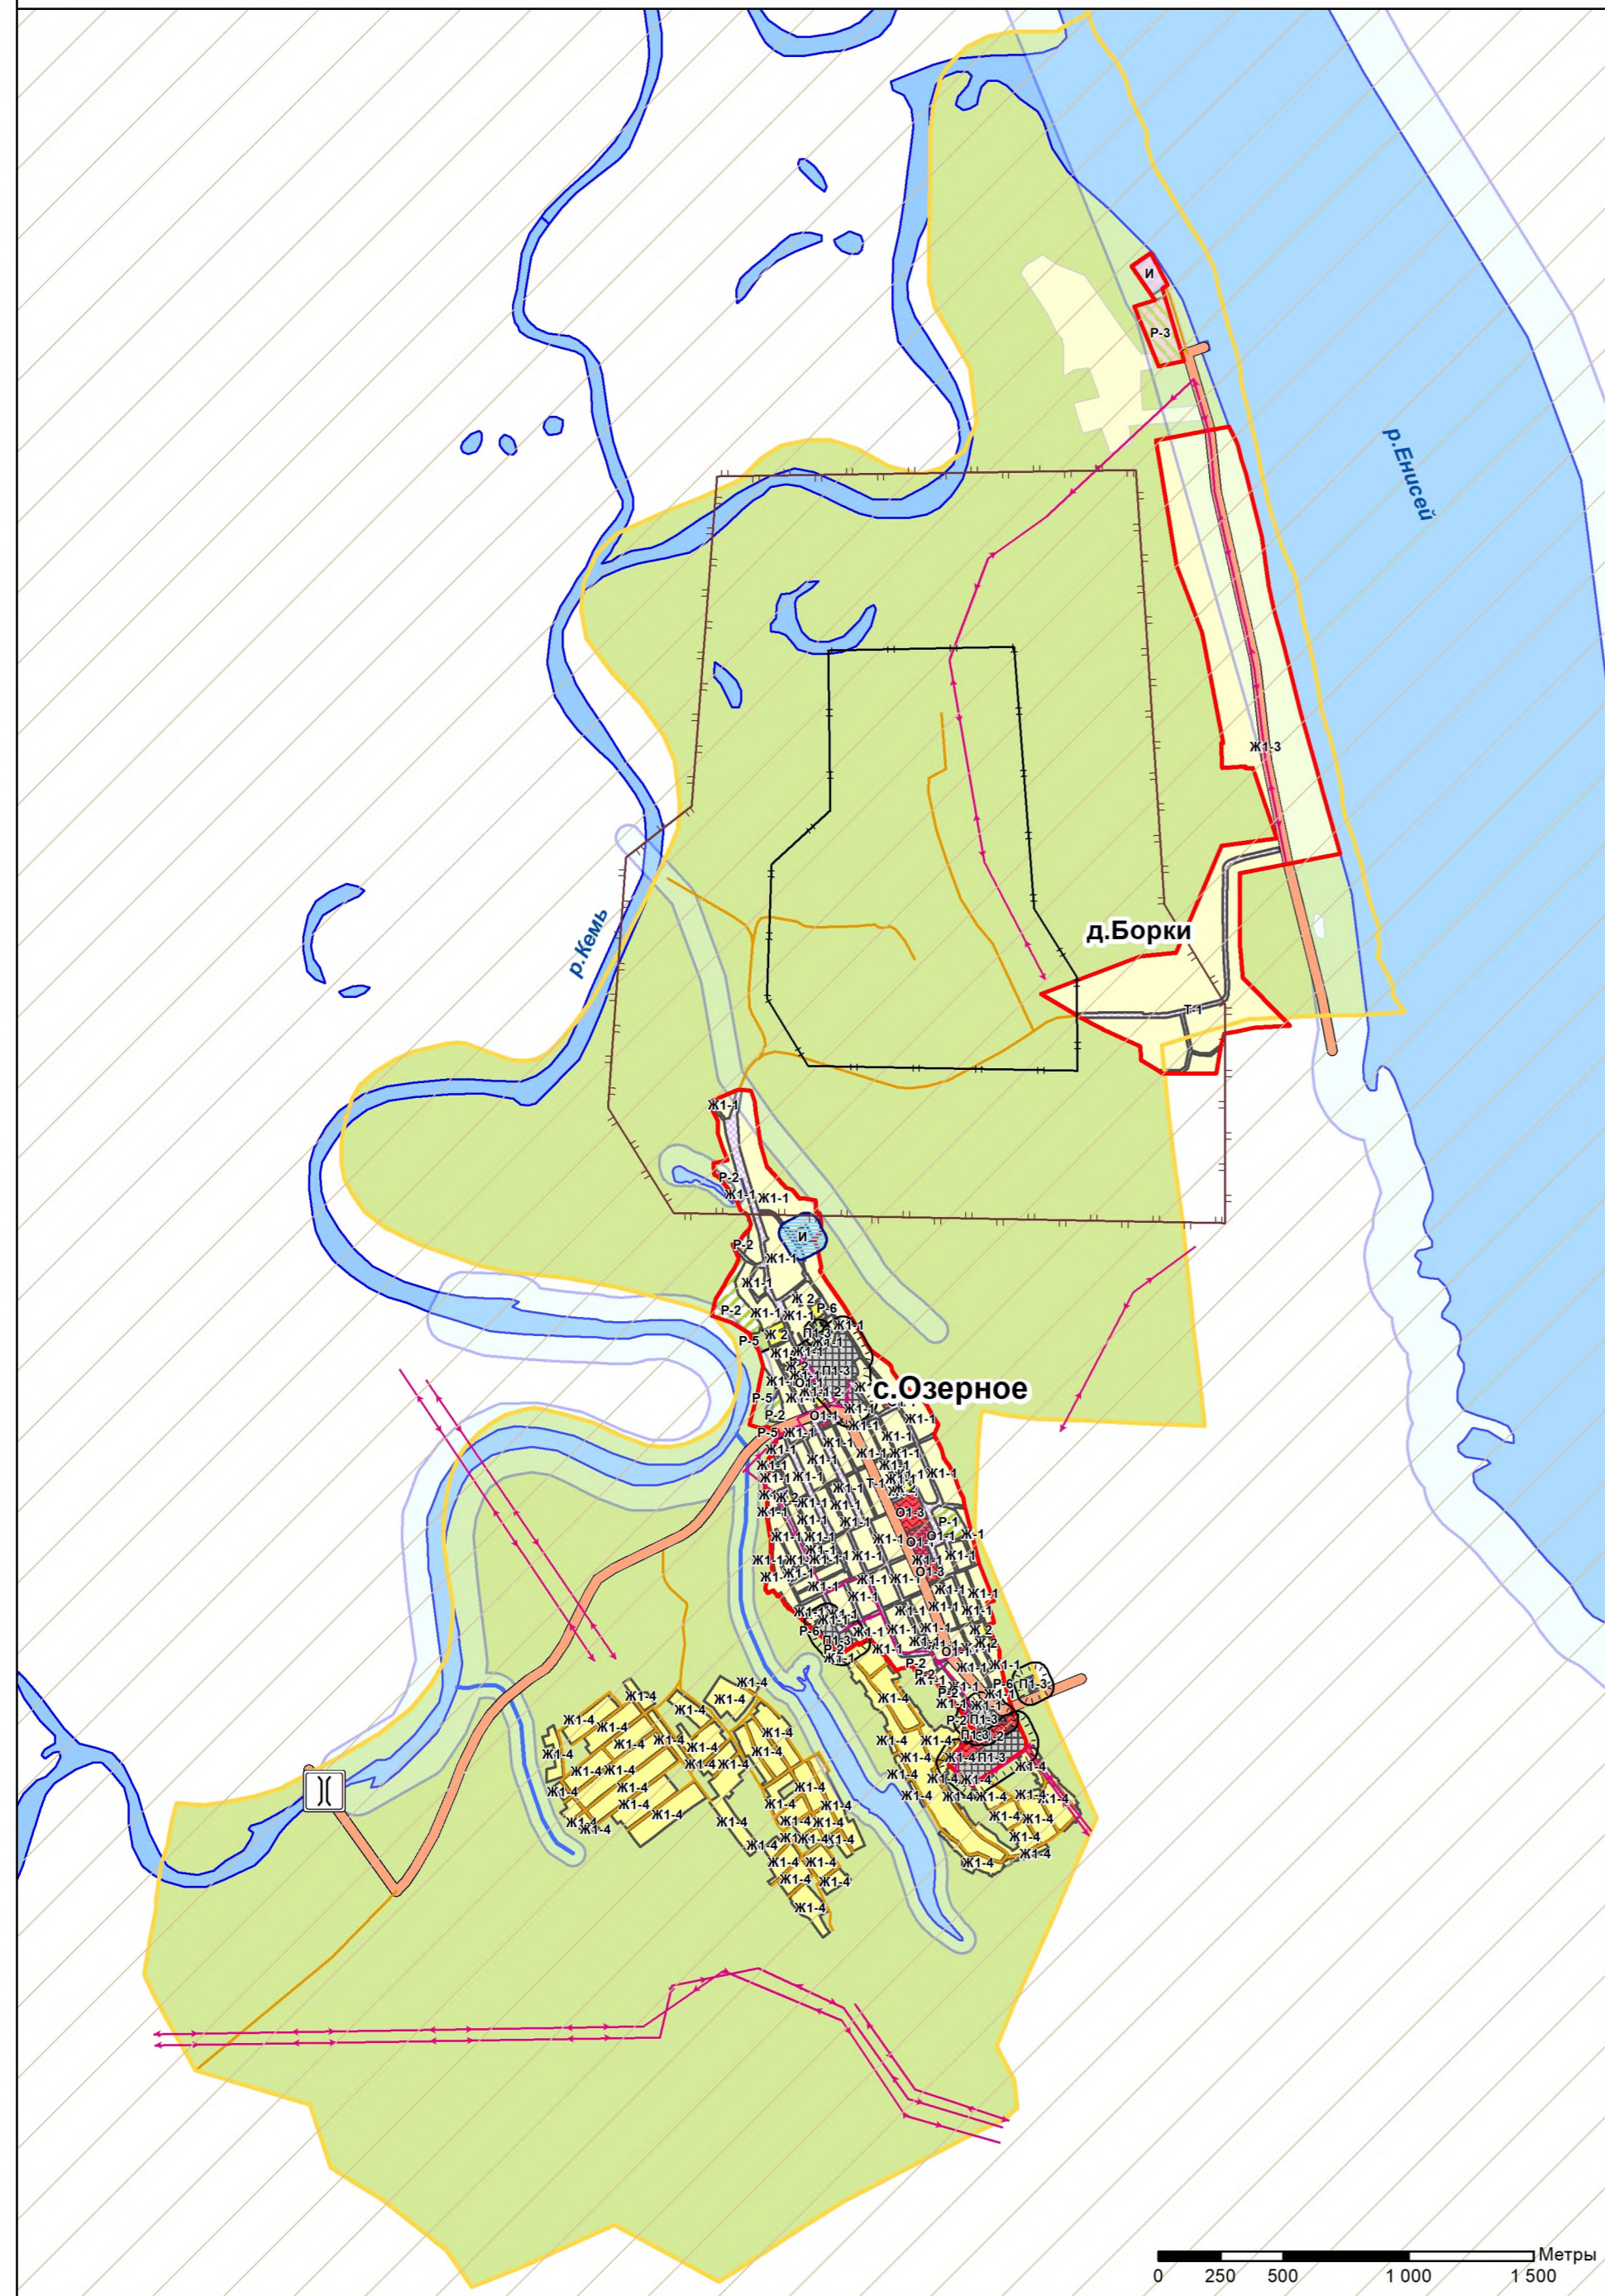

Красноярский край Енисейский район

Проект внесения изменений в Правила землепользования и застройки Озерновского сельсовета

Карта градостроительного зонирования Озерновского сельсовета.

Карта зон с особыми условиями использования территорий. М 1:25 000

						Шифр: 1 (1-24)			
						Красноярский край Енисейский район			
Изм.	Кол.уч.	Лист	№ док.	Подпись	Дата	Проект внесения изменений в Правила землепользования и застройки Озерновского сельсовета Енисейского района	Стадия	Лист	Листов
ГИП	Кузик						ПЗЗ	2	1
Проверил	Слесарева					Карта градостроительного зонирования Озерновского сельсовета М1:25 000. Карта зон с особыми условиями использования территорий.	FOSTER ПРОЕКТНАЯ МАСТЕРСКАЯ		
Н.контр.	Слесарева								