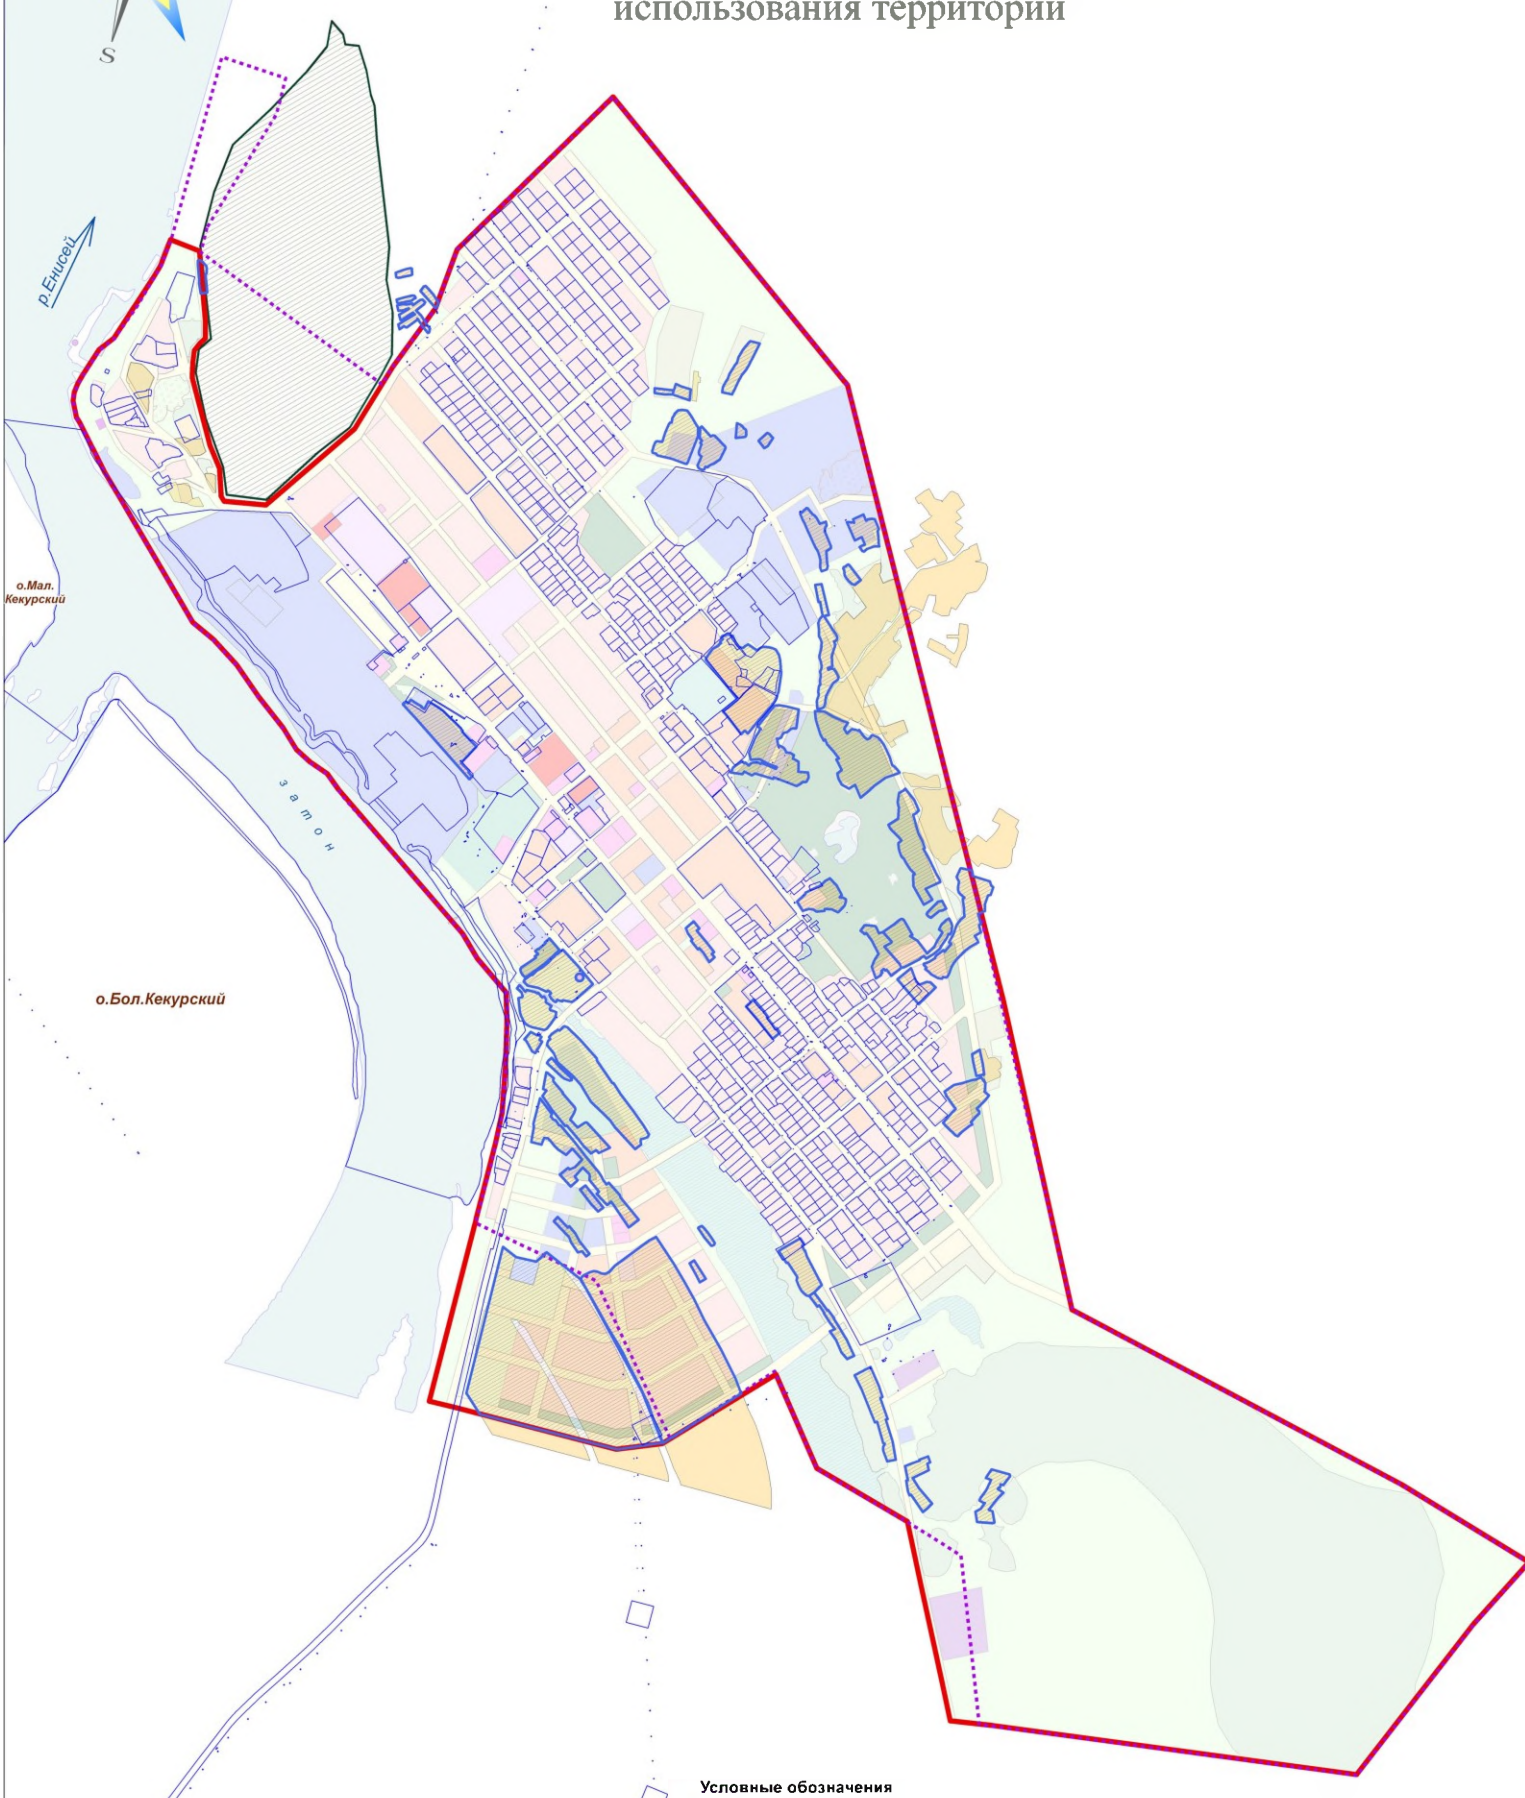

# р.п.Подтёсово

## Генеральный план

### Схема изменения функционального использования территории

#### Условные обозначения

- Граница застроенной территории
- Проектируемая граница населённого пункта
- Границы землепользователей
- территории с/х использования и назначения
- Земли с/х использования и назначения переводятся под застройку и иные цели