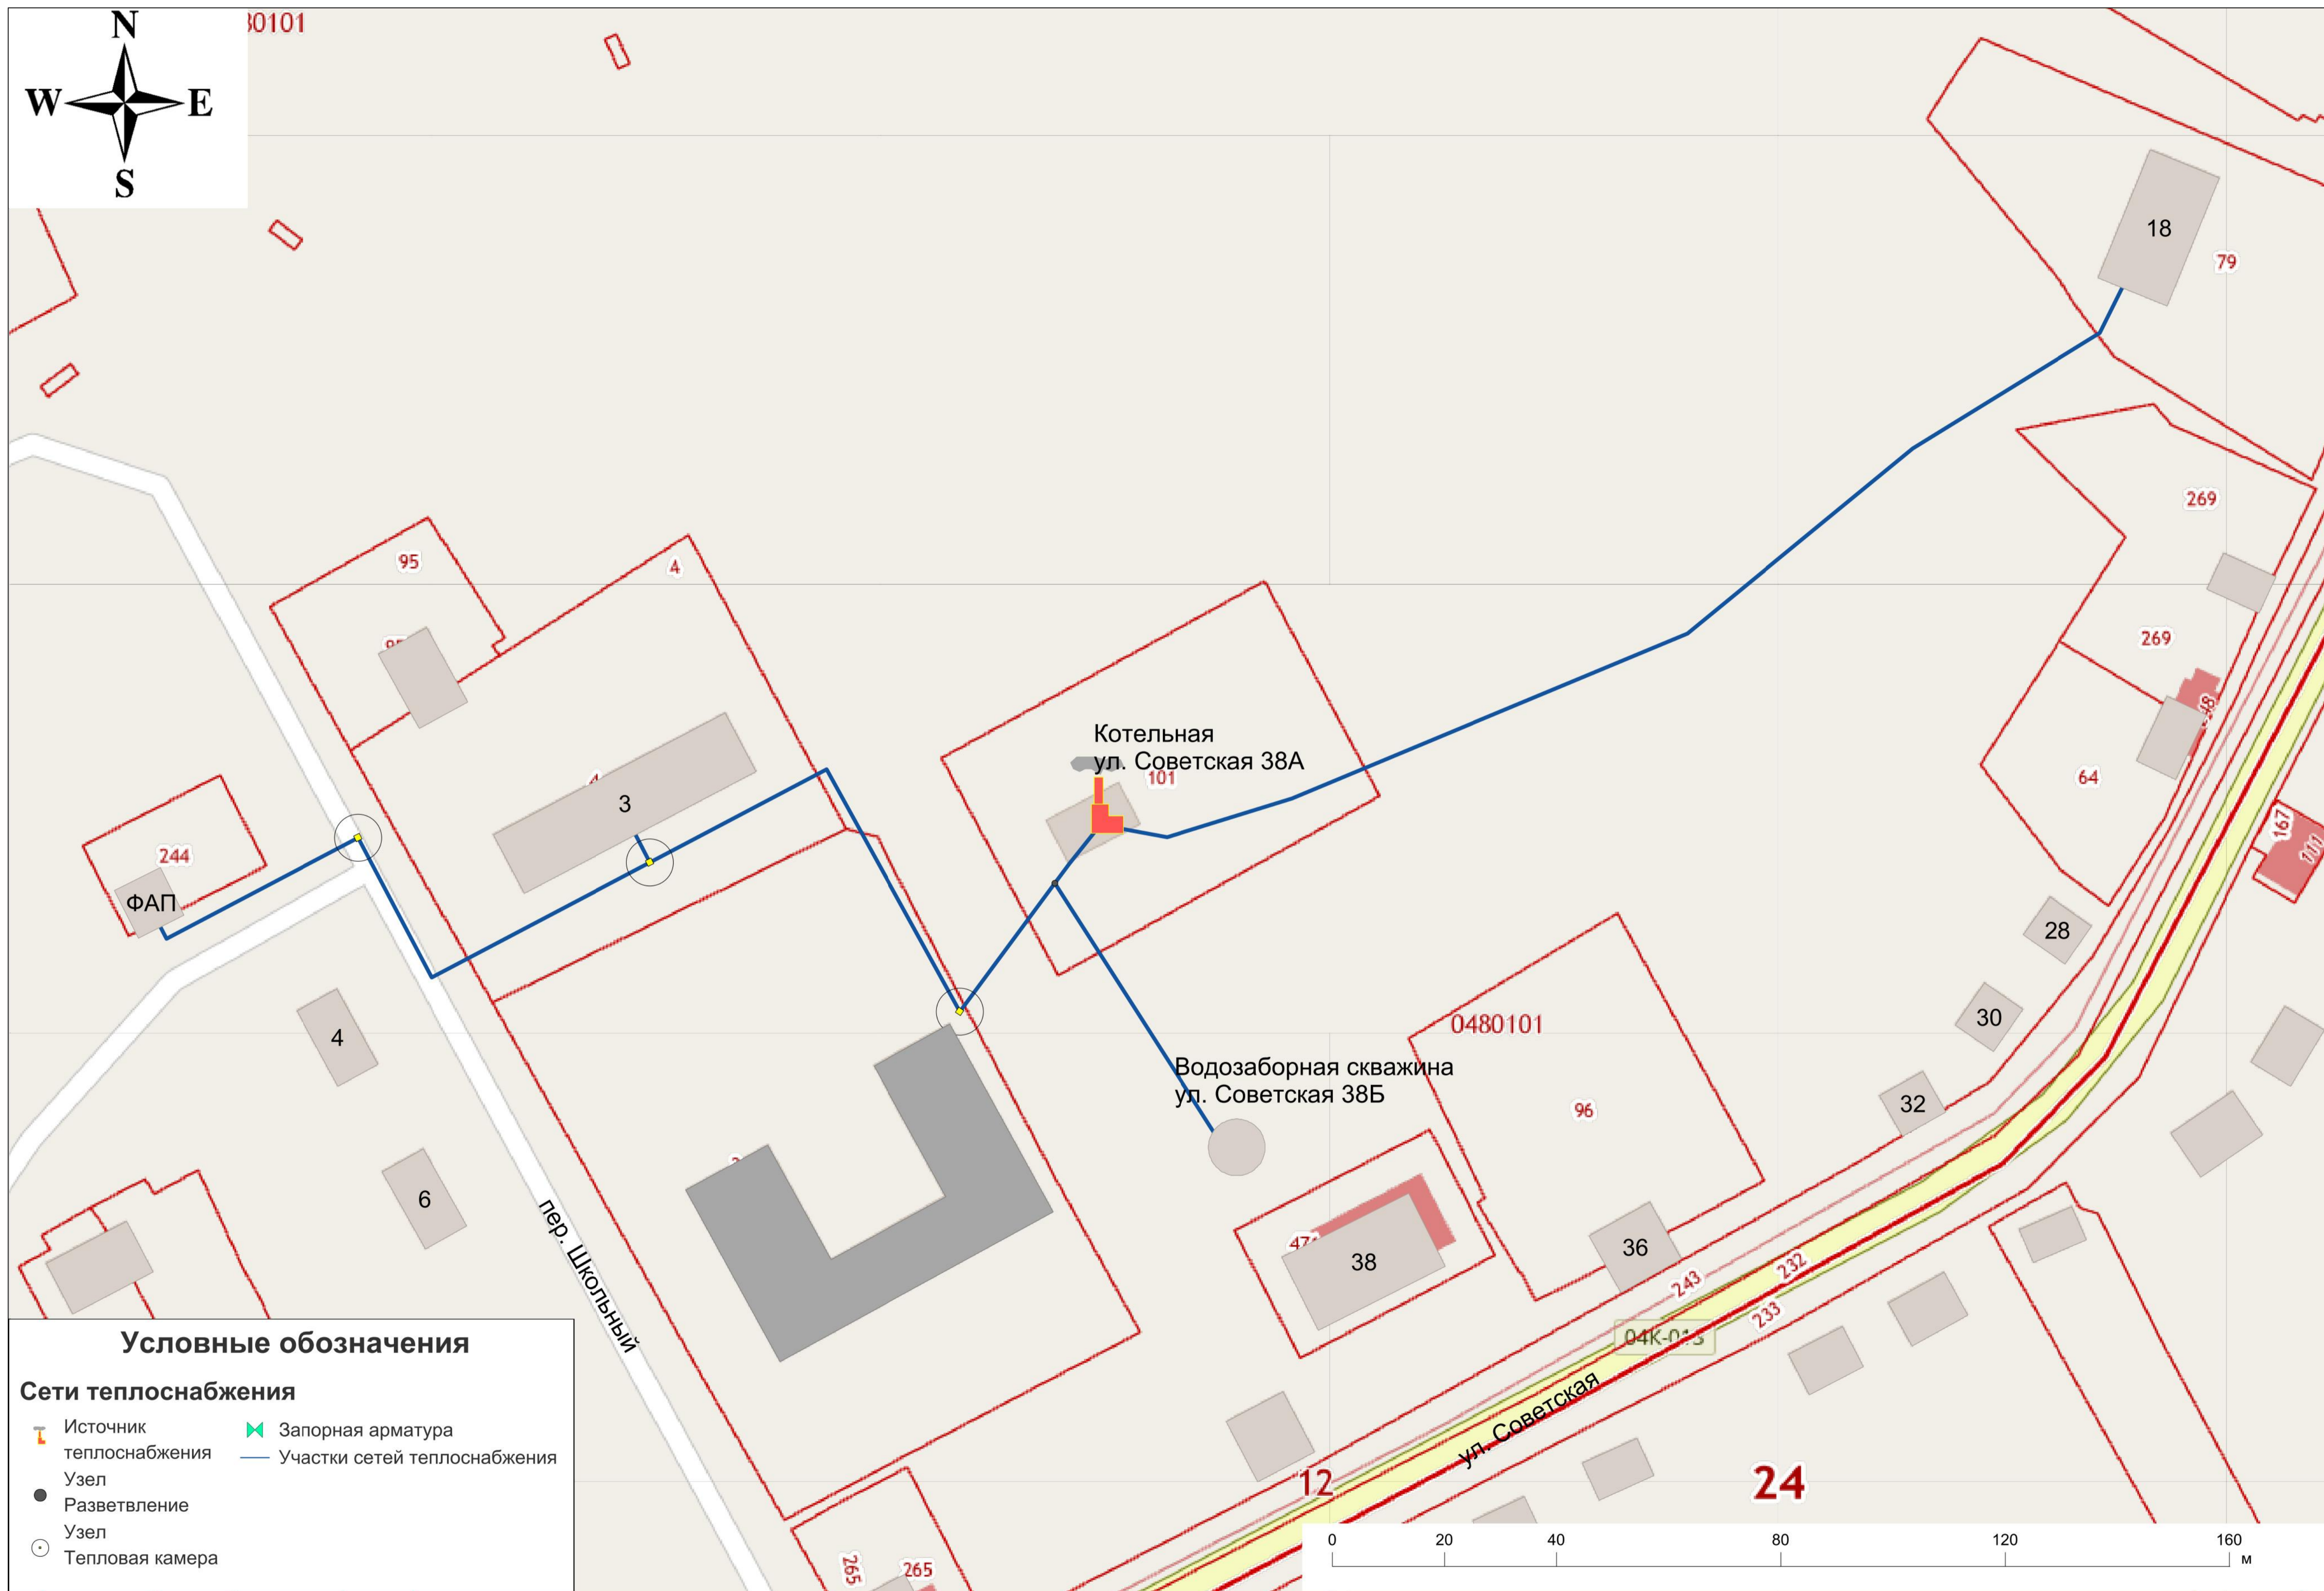

Схема теплоснабжения Плотбищенского сельсовета Енисейского района Красноярского края

Схема существующего и планируемого теплоснабжения с. Плотбище фрагмент территории

Условные обозначения

Сети теплоснабжения

- Источник теплоснабжения
- Запорная арматура
- Узел
- Участки сетей теплоснабжения
- Разветвление
- Узел
- Узел
- Тепловая камера

Изм.						Колуч						Лист						№ уч						Подпись						Дата					
Разработал						Крылов И.В.																													
Схема теплоснабжения Плотбищенского сельсовета Енисейского района Красноярского края																		Стадия	Лист	Листов															
																			1	1															
Схема существующего и планируемого теплоснабжения с. Плотбище фрагмент территории. Условные обозначения																		г. Вологда																	